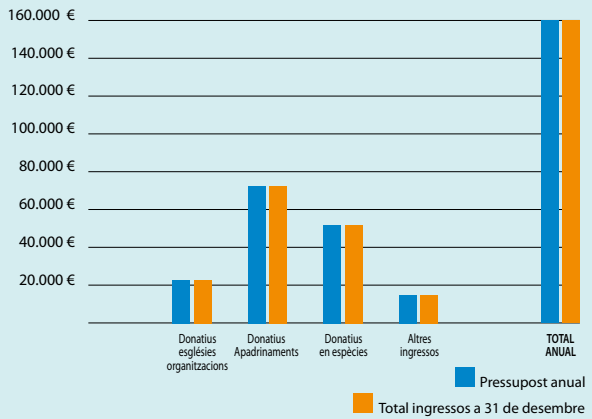

Evolució Econòmica

31 desembre 2024

	pressupost	aportacions
Donatius esglésies / org.	22.850,00	22.850,00
Donatius / Apadrinaments	72.650,00	72.650,00
Donatius en espècies	52.000,00	52.000,00
Altres ingressos	15.000,00	15.000,00

TOTAL 162.500,00 162.500,00

Previst a 31 desembre 162.500,00

Realitzat a 31 desembre 162.500,00

“Una quantitat difícil de determinar s’ha destinat a la compra del terreny per a la construcció del nou edifici”

Donatius: Compte bancari: ES51 2100 0831 1102 0130 6193
Codi BIC des de l'exterior: CAIXESBXXX - Bizum: 662 04 23 55
Titular del compte: Residència Infantil Emmanuel
Tresoreria: 607 78 93 16. tresoreria@resi-rie.org